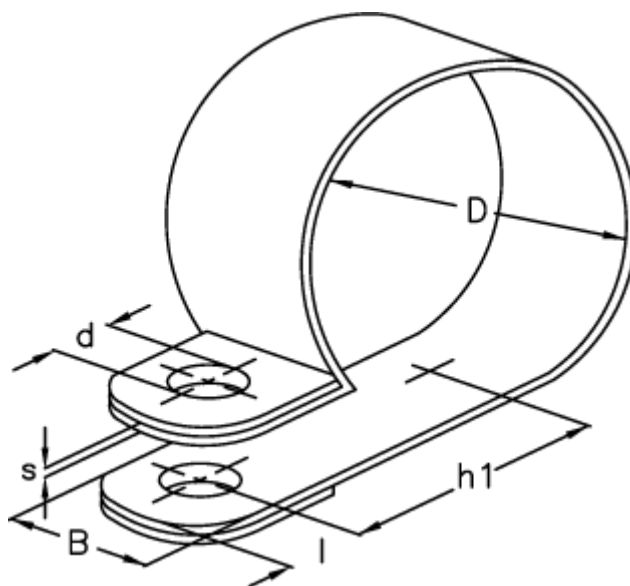

Varenummer: 024116912009
Beskrivelse: Norma rørbøjle RS 1. 9/12 W1

Mål

Bredde B	= 12
d	= 5.3
Diameter D	= 9
h1	= 11.3
l	= 5.0
s	= 0.5